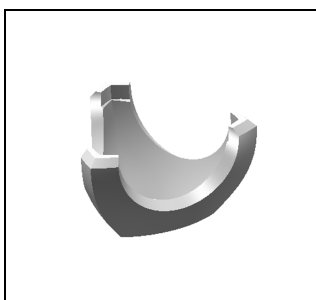

Nr. CDK -002