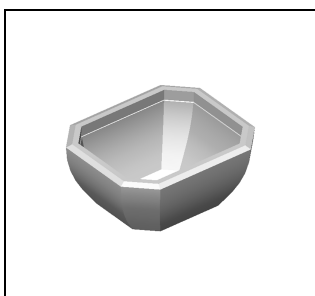

Nr. FAK-002