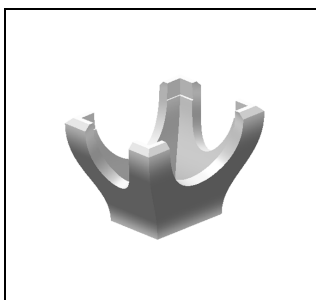

Karsten Münchow  
[www.hscwax.de](http://www.hscwax.de)  
Reuchlinstr.10-11 R • 10553 Berlin  
Tel.: 030 • 825 20 56

**Chaton vierkant**  
Nr. CVK-001

Nr. CVK-002

Nr. CVK-003

<b>Mögliche Maßangaben:</b>	<b>max.</b>	<b>min.</b>
Steinhöhe	30,00	02,00
Steinlänge	50,00	03,00
Steinbreite	50,00	03,00
Materialstärke	03,00	00,40