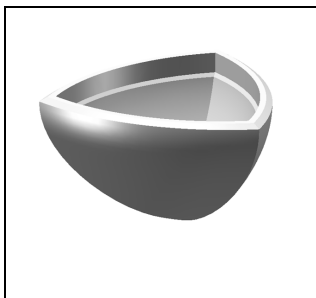

**Fassung dreikant**  
Nr. FDK-001

Nr. FDK-002

Nr. FDK-003

Nr. FDK-004

**Mögliche Maßangaben:**

	<b>max.</b>	<b>min.</b>
Steinhöhe	30,00	02,00
Steinkantenlänge	50,00	03,00
Materialstärke	03,00	00,40

Ausserhalb dieser Parameter stellen Sie bitte eine Anfrage an uns.