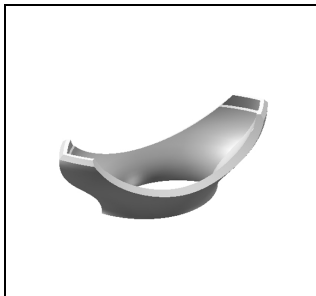

Karsten Münchow  
[www.hscwax.de](http://www.hscwax.de)  
Reuchlinstr.10-11 R • 10553 Berlin  
Tel.: 030 • 825 20 56

**Chaton navette**  
Nr. CNV-001

Nr. CNV-002

Nr. CNV-003

<b>Mögliche Maßangaben:</b>	<b>max.</b>	<b>min.</b>
Steinhöhe	30,00	02,00
Steinlänge	60,00	06,00
Steinbreite	30,00	03,00
Materialstärke	03,00	00,40