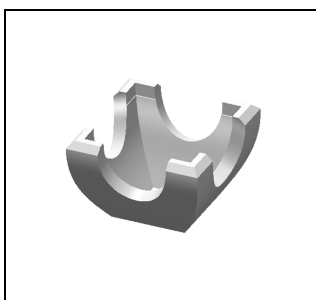

Nr. CVK-002