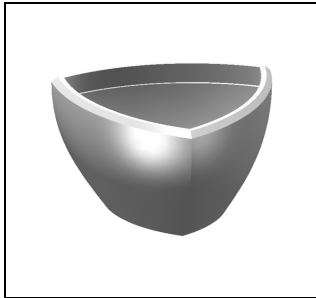

**Fassung dreikant**  
Nr. FDK-001

Nr. FDK-002

Nr. FDK-003

Nr. FDK-004

**Mögliche Maßangaben:**

	<b>max.</b>	<b>min.</b>
Steinhöhe	30,00	02,00
Steinkantenlänge	50,00	03,00
Materialstärke	03,00	00,40

Ausserhalb dieser Parameter stellen Sie bitte eine Anfrage an uns.