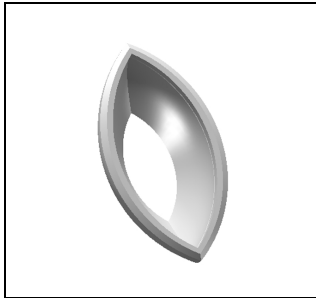

Nr. FNV-002