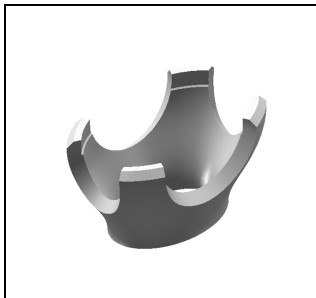

Karsten Münchow  
[www.hscwax.de](http://www.hscwax.de)  
Reuchlinstr.10-11 R • 10553 Berlin  
Tel.: 030 • 825 20 56

**Chaton oval**  
Nr. COV-001

Nr. COV-002

Nr. COV-003

<b>Mögliche Maßangaben:</b>	<b>max.</b>	<b>min.</b>
Steinhöhe	30,00	02,00
Steinlänge	50,00	03,00
Steinbreite	50,00	03,00
Materialstärke	03,00	00,40