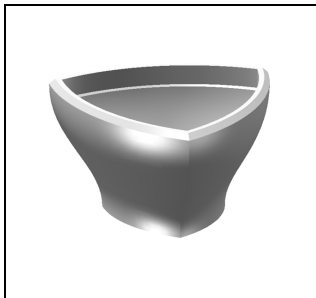

**Fassung dreikant**  
Nr. FDK-001

Nr. FDK-002

Nr. FDK-003

Nr. FDK-004

**Mögliche Maßangaben:**

	<b>max.</b>	<b>min.</b>
Steinhöhe	30,00	02,00
Steinkantenlänge	50,00	03,00
Materialstärke	03,00	00,40

Ausserhalb dieser Parameter stellen Sie bitte eine Anfrage an uns.

**Fassung oval**  
Nr. FOV-001

Nr. FOV-002

Nr. FOV-003

Nr. FOV-004

**Mögliche Maßangaben:**                      **max.**                      **min.**

Steinhöhe	30,00	02,00
Steinlänge	50,00	03,00
Steinbreite	50,00	03,00
Materialstärke	03,00	00,40