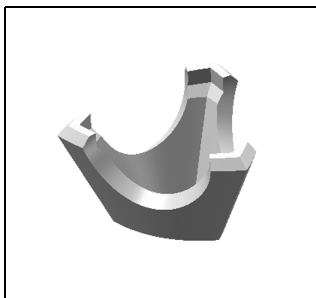

Chaton dreieck
Nr. CDK-001