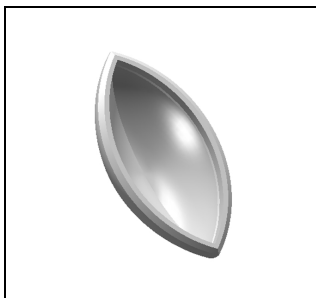

Nr. FNV-004