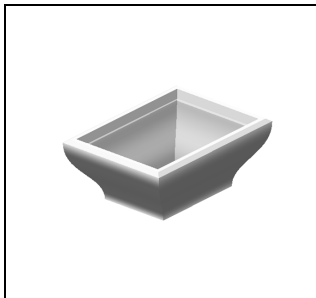

Karsten Münchow  
[www.hscwax.de](http://www.hscwax.de)  
Reuchlinstr.10-11 R • 10553 Berlin  
Tel.: 030 • 825 20 56

**Fassung vierkant**  
Nr. FVK-001

Nr. FVK-002

Nr. FVK-003

Nr. FVK-004

<b>Mögliche Maßangaben:</b>	<b>max.</b>	<b>min.</b>
Steinhöhe	30,00	02,00
Steinlänge	50,00	03,00
Steinbreite	50,00	03,00
Materialstärke	03,00	00,40