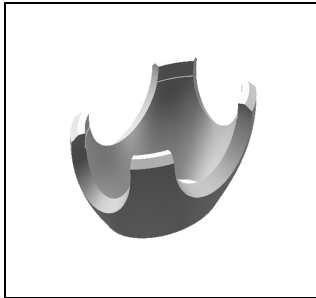

Nr. COV-002