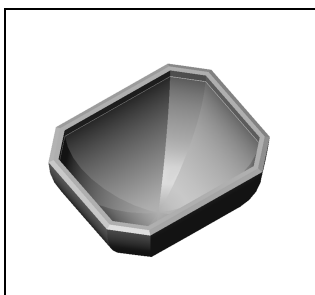

**Fassung achtkant**  
Nr. FAK-001

Nr. FAK-002

Nr. FAK-003

Nr. FAK-004

<b>mögliche Maßangaben:</b>	<b>max.</b>	<b>min.</b>
Steinhöhe	30,00	03,00
Steinlänge	60,00	04,00
Steinbreite	60,00	04,00
Ecklänge ! (Winkel 45 Grad)	10,00	00,50
Materialstärke	03,00	00,40