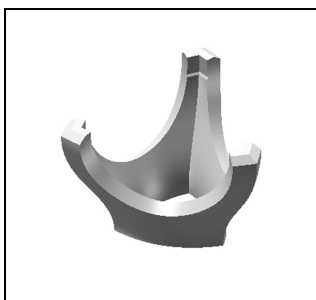

Nr. CDK-003