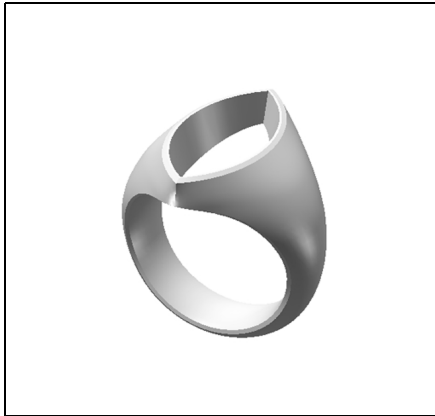

Steinsiegelring
Nr. SNV-001